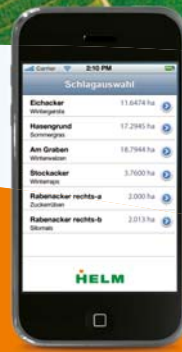

HERAKLES

Überall online – überall informiert

- iPhone Schlagkartei
- Neue Softwaregeneration für mobiles Internet
- Datenaustausch mit PC über die Farmbox
- Echtzeit Informationen
- Einzigartiger Gruppenvergleich: Populärste Mittel und Bonitur
- Für MultiPlant und Myfarm24
- Agro Lifestyle

Revolutionäres Konzept

Das iPhone ist Mobiltelefon, Vollwert-Internet, Google Maps Anzeige, Navigator, Photoapparat und Multimedia Spieler in einem Gerät. Genial einfach zu bedienen und dazu ein schönes Stück Lifestyle. Ob aktuelles Agrarwetter, Preise, Email oder die eigene Position im Luftbild. Sie benötigen nur Handyempfang und sind überall bestens informiert. Grund genug für HELM, eine neue Software Generation dafür zu entwickeln.

Die Überall Schlagkartei

Doch HERAKLES ist mehr als eine Schlagkartei fürs Handy. Es ist Teil einer zukunftsweisenden Agrarsoftwaretechnologie, die Informationen von PC, Internet und mobilen Systemen zu einem Guss vereint. Sie haben damit als Anwender Ihre aktuellen Daten und Informationen überall greifbar. Es ist dabei ohne Bedeutung, an welcher Stelle die Daten gerade gespeichert sind.